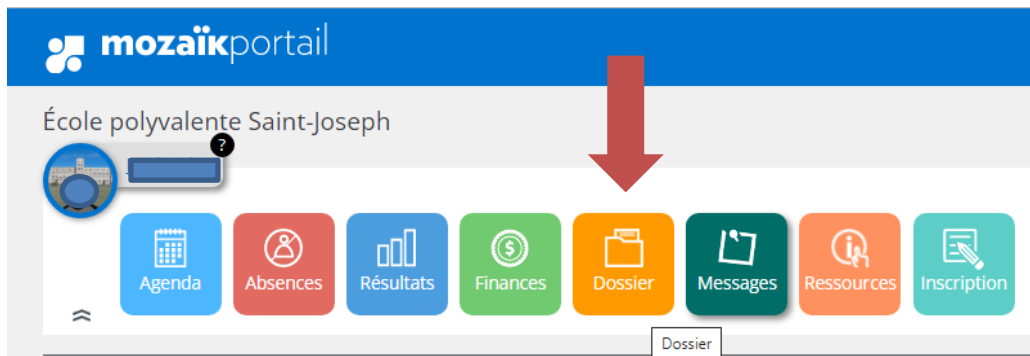

Voici comment trouver les informations du transport scolaire dans le Mozaïk

1. Cliquez sur l'onglet **DOSSIER**

2. Cliquez sur **TRANSPORT**

3. Voici les informations du transport scolaire de votre enfant! 😊